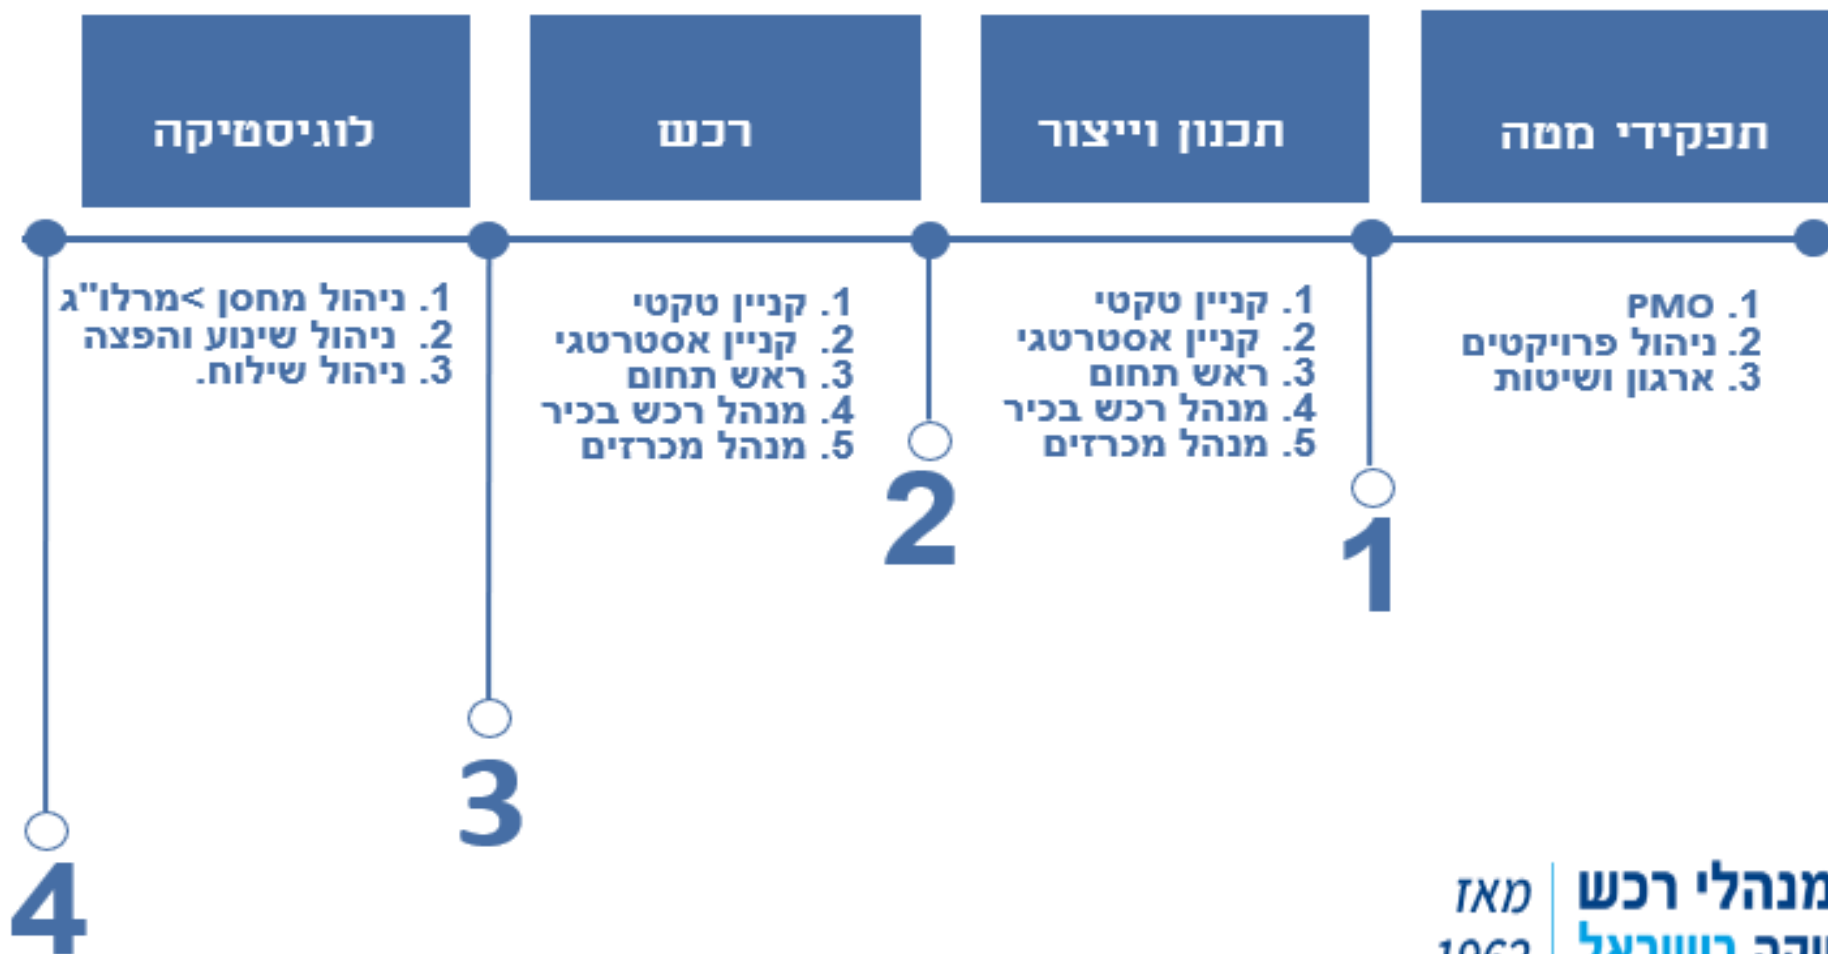

סמנכ"לית - תפעול / לוגיסטיקה / SC

בואו נדבר על כסף \$ טבלאות שכר \$

תפעול ושרשרת אספקה			
מעל 5 שנים	שנים 3-5	שנים 1-3	תפקיד
22,000-35,000	16,000-18,000	14,000-16,000	פלנר
22,000-30,000	16,000-18,000	12,000-15,000	תפ"י
18,000-33,000	15,000-18,000	12,000-14,000	או"ש/PMO
20,000-35,000	16,000-20,000	14,000-15,000	מנהל או"ש / OPEX
22,000-35,000	18,000-22,000	14,000-15,000	ניהול פרויקטים
16,000-18,000	13,000-15,000	8,000-12,000	קניין טקטי (תפעולי)
20,000-25,000	15,000-18,000	12,000-14,000	קניין אסטרטגי
21,000-25,000	18,000-20,000	15,000-17,000	קניין בכיר/מנהל תחום
30,000-40,000	20,000-30,000	18,000-20,000	מנהל מפעל
45,000-55,000	35,000-45,000	18,000-30,000	סמנכ"ל
30,000-33,000	20,000-30,000	16,000-22,000	מנהל הפצה
27,000-35,000	22,000-27,000	18,000-22,000	מנהל מרלו"ג
25,000-35,000	20,000-25,000	15,000-18,000	מנהל ייצור